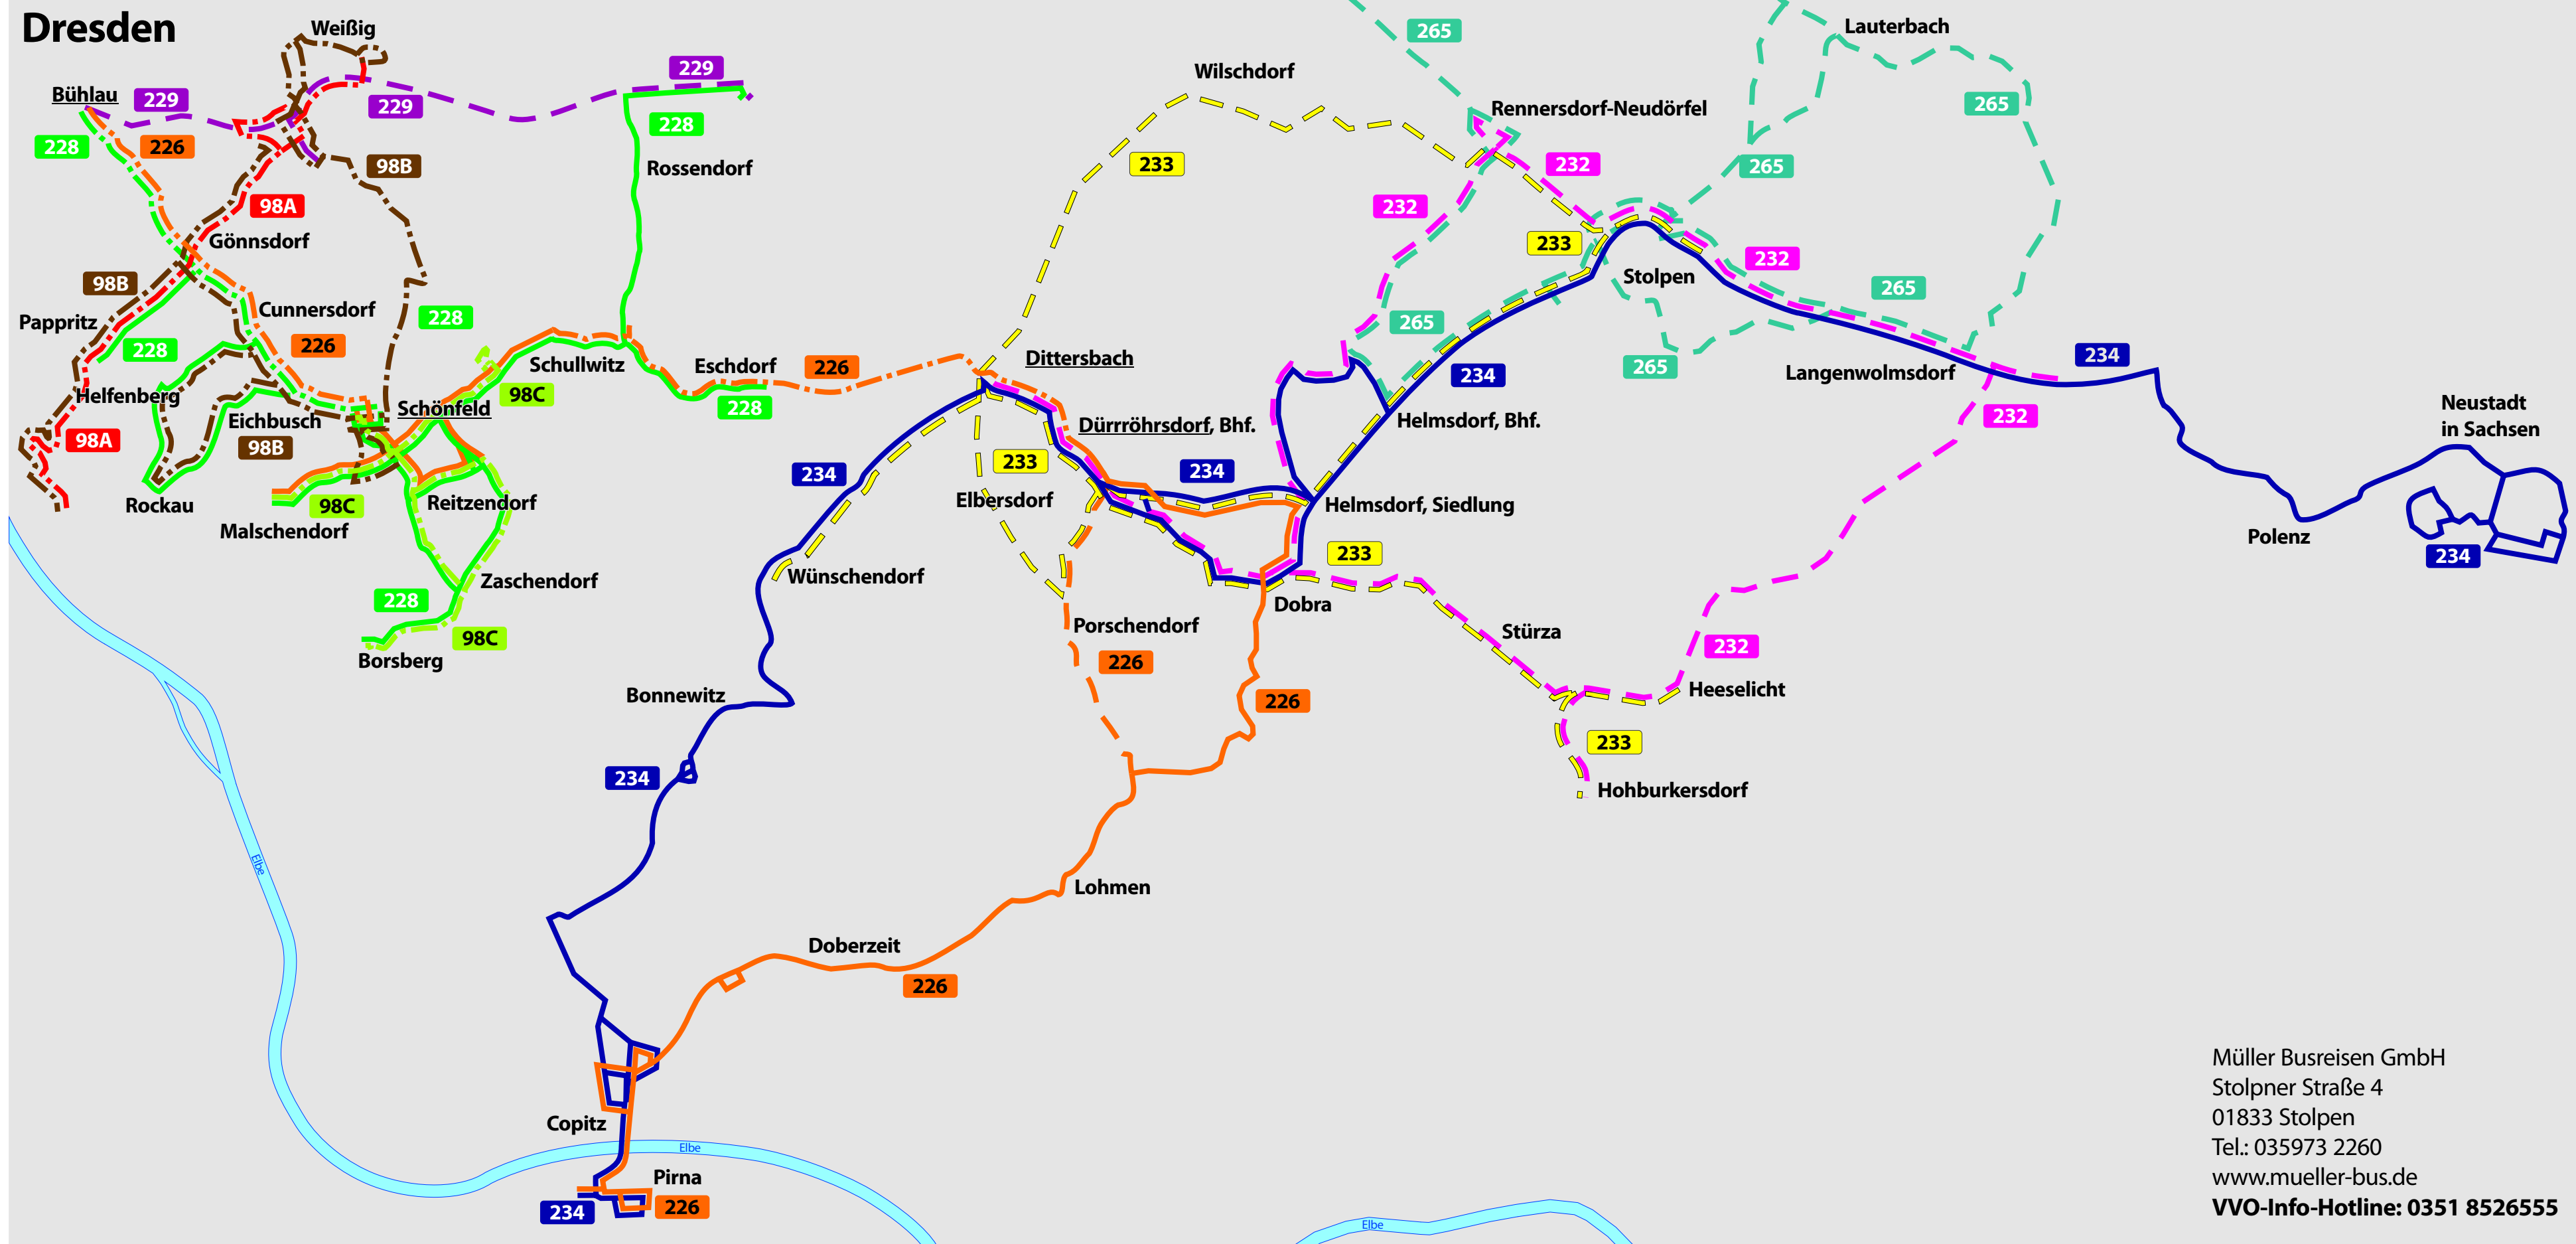

Linienetzplan

- 98A**
- 98B**
- 98C**
- 226**
- 228**
- 229**
- 232**
- 233**
- 234**
- 265**

- Regionallinie mit stündlicher Bedienung
- Regionallinie
- Nebenlinie

Müller Busreisen GmbH
 Stolpner Straße 4
 01833 Stolpen
 Tel.: 035973 2260
www.mueller-bus.de
VVO-Info-Hotline: 0351 8526555